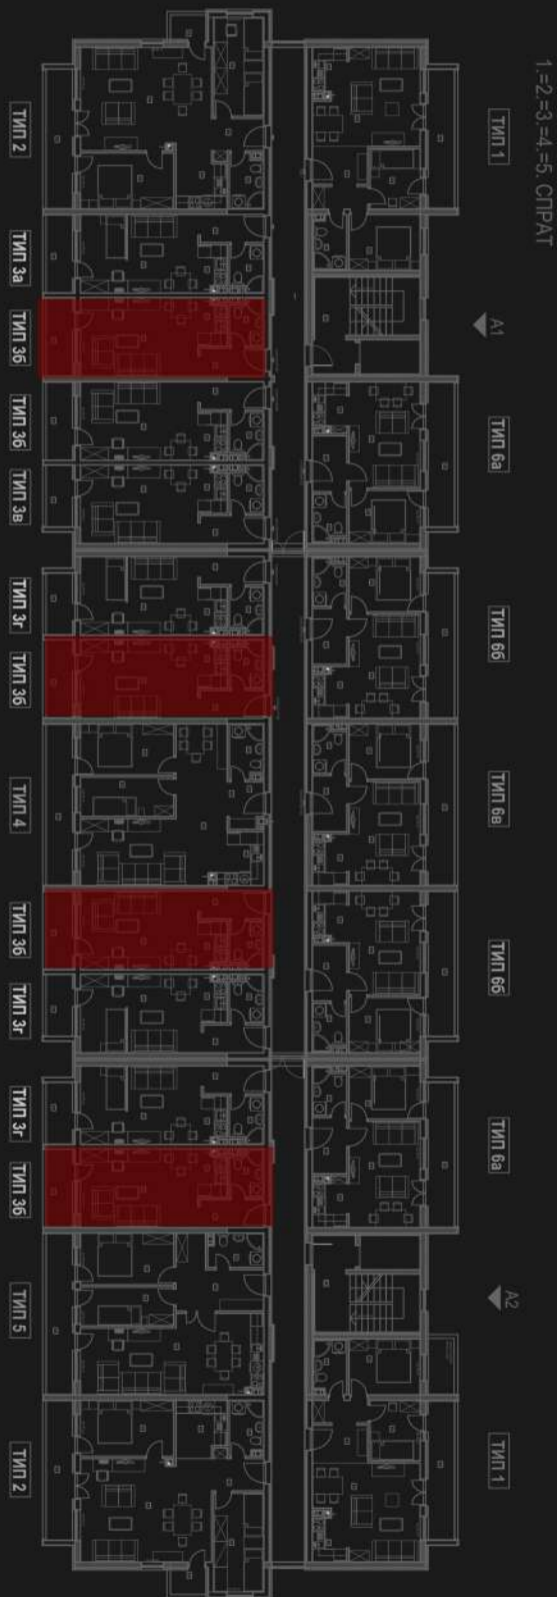

LAMELA A

- 1. 2. 3. 4. 5. 6. sprat

33.21 m²

GARSONJERA

d.o.o. | Sarajevo
FIESTA
INSURANCE
BUILDING

Vojvode Radomira Putnika 7,
Istočno Sarajevo

USELITE SE KOD NAS!

Mi gradimo budućnost

ТИП 36 (једнособан) Пкор=33.21x0.97=32.21 m ²						
1	ХОДНИК	3.93	1.00	3.93	7.73	КЕРАМИЧКЕ ПЛОЧ.
2	ДН. БОР.+ТРПЕЗ.	19.89	1.00	19.89	14.98	ПАРКЕТ
3	КУХИЊА	2.76	1.00	2.76	4.95	КЕРАМИЧКЕ ПЛОЧ.
4	КУПАТИЛО	3.34	1.00	3.34	7.70	КЕРАМИЧКЕ ПЛОЧ.
5	ЛОЋА	4.38	0.75	3.29	9.62	КЛИНКЕР ПЛОЧ.
УКУПНО СТАН ТИП 36		34.30		33.21		