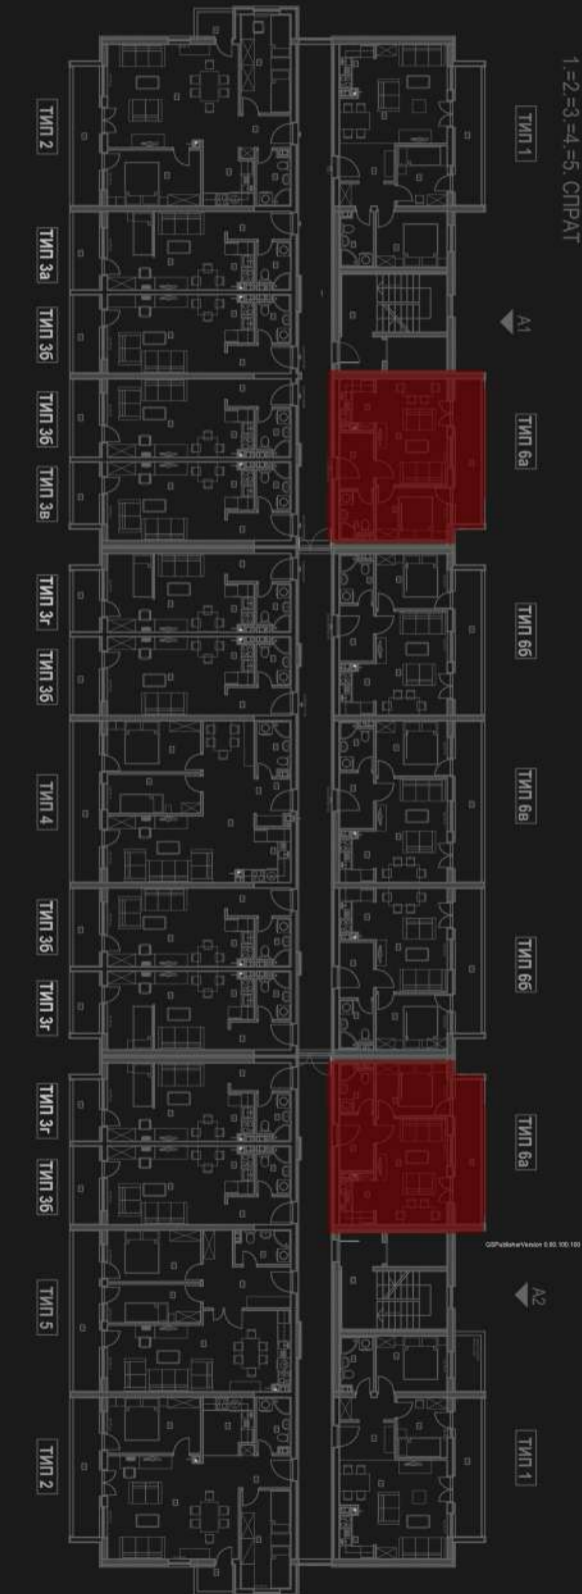

# LAMELA A

- 1. 2. 3. 4. 5. 6. sprat

## 41.74 m<sup>2</sup>

# USELITE SE KOD NAS!

Mi gradimo budućnost

ТИП 6а (једнопособан) Пкор=41.74x0.97=40.49 m <sup>2</sup>						
1	ХОДНИК	4.16	1.00	4.16	8.40	КЕРАМИЧКЕ ПЛОЧ.
2	ДН.БОР.+ТРПЕЗ.	16.27	1.00	16.27	15.06	ПАРКЕТ+КЕР.ПЛ.
3	КУХИЊА	3.67	1.00	3.67	6.80	КЕРАМИЧКЕ ПЛОЧ.
4	ПОЛУСОБА	8.15	1.00	8.15	11.54	ПАРКЕТ
5	КУПАТИЛО	3.37	1.00	3.37	7.70	КЕРАМИЧКЕ ПЛОЧ.
6	ЛОЂА	8.16	0.75	6.12	15.82	КЛИНКЕР ПЛОЧ.
УКУПНО СТАН ТИП 6а		43.78		41.74		