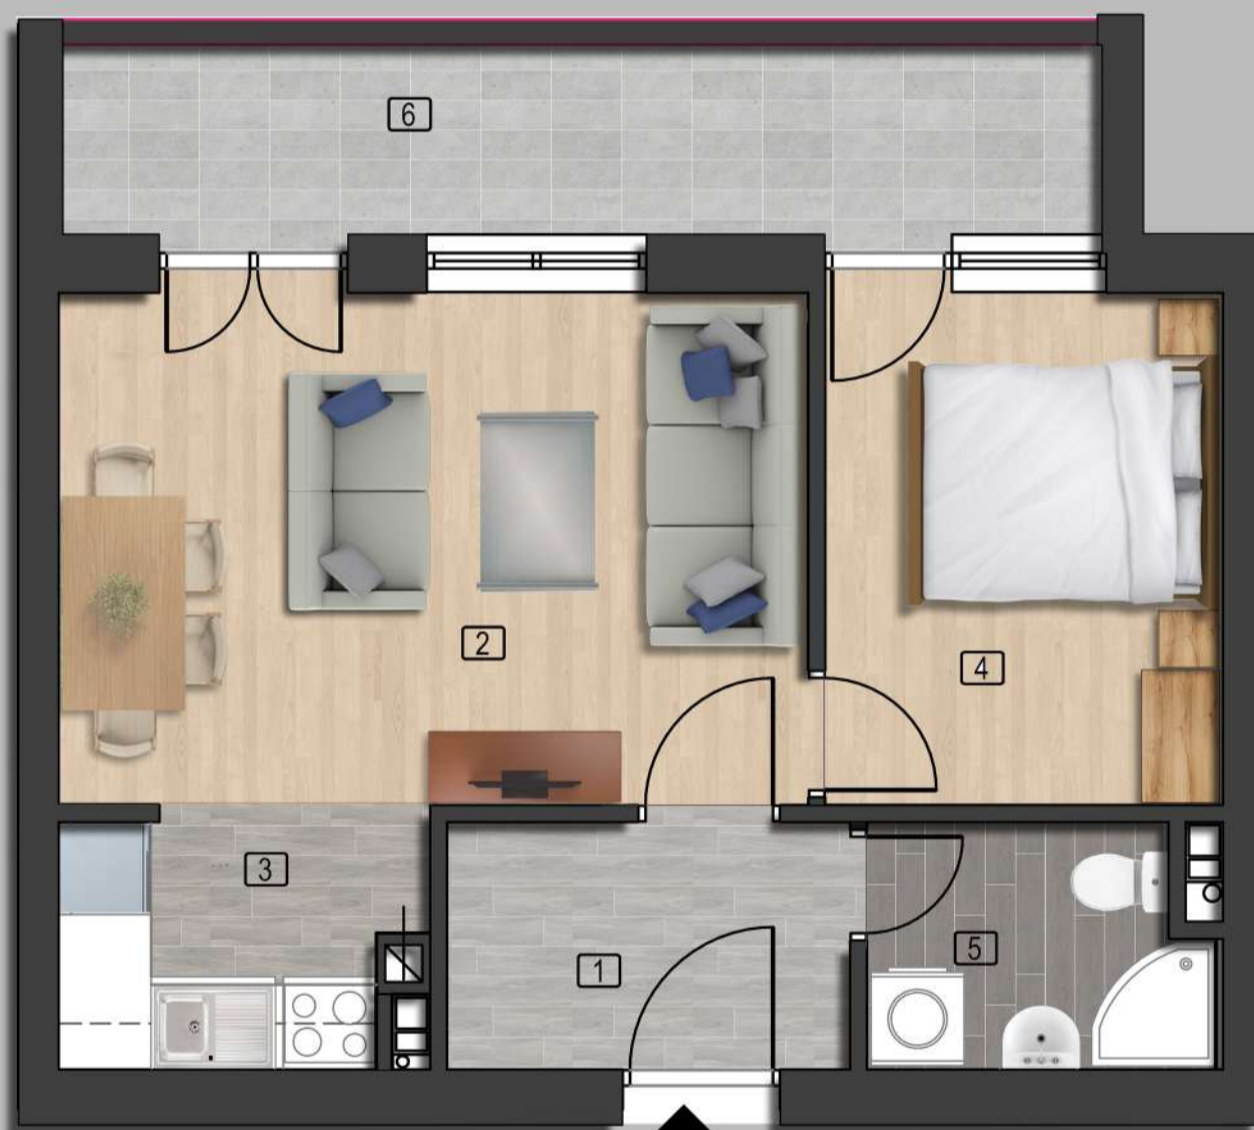

# USELITE SE KOD NAS!

Mi gradimo budućnost

ТИП 66

ТИП 66 (једноипособан) Пкор=41.78x0.97=40.53 m <sup>2</sup>						
1	ХОДНИК	4.16	1.00	4.16	8.40	КЕРАМИЧКЕ ПЛОЧ.
2	ДН.БОР.+ТРПЕЗ.	15.94	1.00	15.94	14.51	ПАРКЕТ+КЕР.ПЛ.
3	КУХИЊА	3.71	1.00	3.71	6.45	КЕРАМИЧКЕ ПЛОЧ.
4	ПОЛУСОБА	8.48	1.00	8.48	11.74	ПАРКЕТ
5	КУПАТИЛО	3.37	1.00	3.37	7.70	КЕРАМИЧКЕ ПЛОЧ.
6	ЛОЂА	8.16	0.75	6.12	15.82	КЛИНКЕР ПЛОЧ.
УКУПНО СТАН ТИП 66		43.82		41.78		