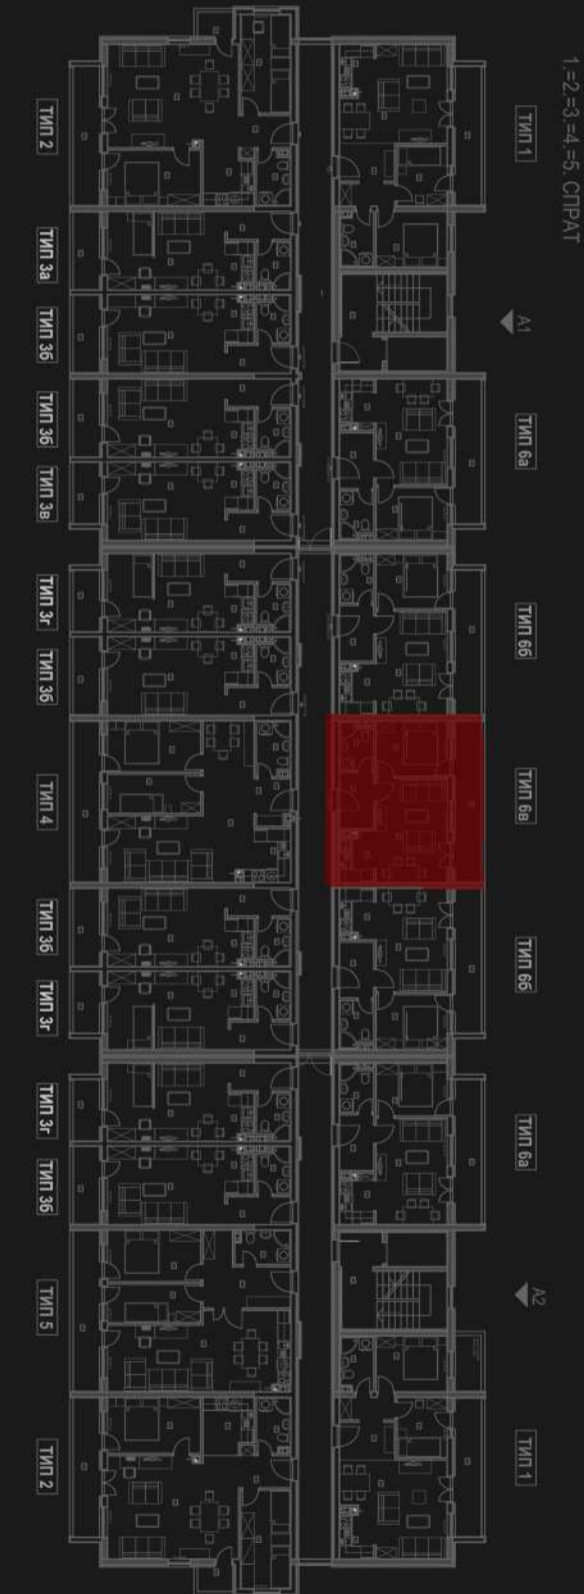

LAMELA A

- 1. 2. 3. 4. 5. 6. sprat

42.47 m²

JEDNOIPOSOBAN STAN

d.o.o. | Sarajevo

FIESTA

INSURANCE
BUILDING

Vojvode Radomira Putnika 7,
Istočno Sarajevo

USELITE SE KOD NAS!

Mi gradimo budućnost

ТИП 6в (једноипособан) Пкор=42.47x0.97=41.20 m ²						
1	ХОДНИК	4.16	1.00	4.16	8.40	КЕРАМИЧКЕ ПЛОЧ.
2	ДН.БОР.+ТРПЕЗ.	15.94	1.00	15.94	14.51	ПАРКЕТ+КЕР.ПЛ.
3	КУХИЊА	3.71	1.00	3.71	6.45	КЕРАМИЧКЕ ПЛОЧ.
4	ПОЛУСОБА	8.48	1.00	8.48	11.74	ПАРКЕТ
5	КУПАТИЛО	3.37	1.00	3.37	7.70	КЕРАМИЧКЕ ПЛОЧ.
6	ЛОЂА	9.08	0.75	6.81	17.32	КЛИНКЕР ПЛОЧ.
УКУПНО СТАН ТИП 6в		44.74		42.47		