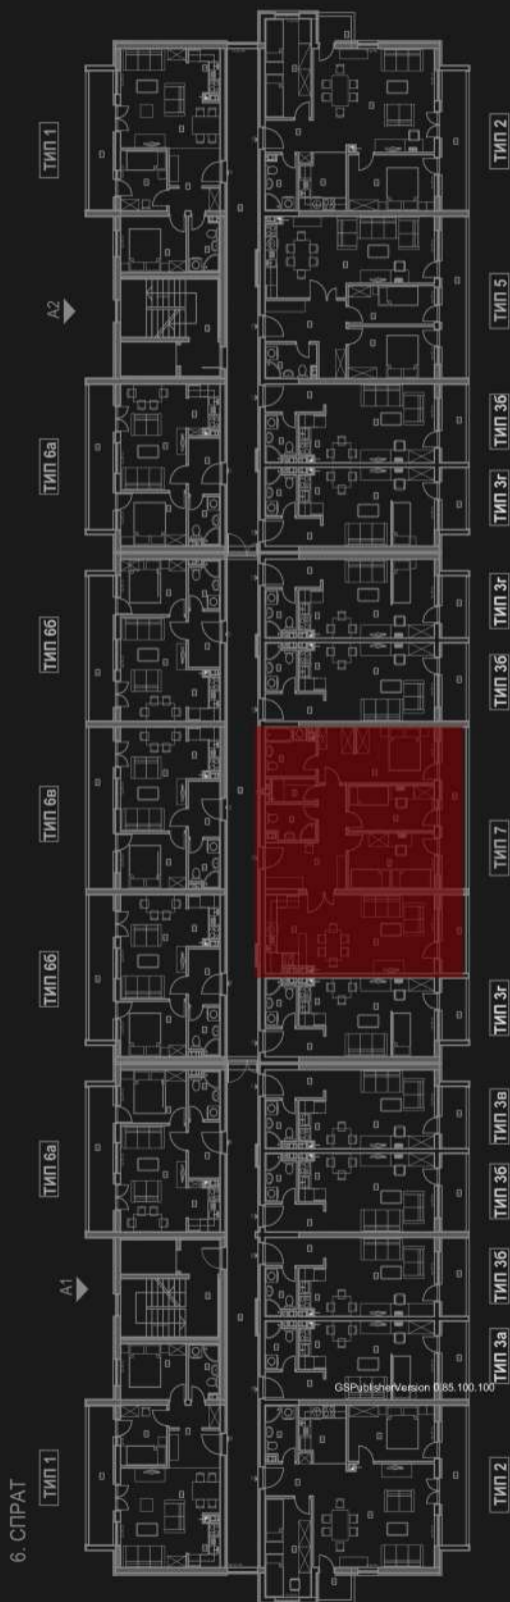

# LAMELA A

- 6. sprat

### TROSOBAN STAN

г.п.п. Сарајево  
**FIESTA**  
INSURANCE  
BUILDING

Vojvode Radomira Putnika 7,  
Istočno Sarajevo

# USELITE SE KOD NAS!

Mi gradimo budućnost

ТИП 7 (троипособан) Пкор=100.49x0.97=97.48 m <sup>2</sup>					
1	ХОДНИК	12.46	1.00	12.46	17.74 КЕРАМИЧКЕ ПЛОЧ.
2	ДН. БОР.+ТРПЕЗ.	24.55	1.00	24.45	17.60 ПАРКЕТ
3	КУХИЊА	5.91	1.00	5.91	7.40 КЕРАМИЧКЕ ПЛОЧ.
4	СОБА	15.03	1.00	15.03	19.32 ПАРКЕТ
5	ПОЛУСОБА	9.09	1.00	9.09	12.86 ПАРКЕТ
6	СОБА	11.26	1.00	11.26	13.86 ПАРКЕТ
7	ОСТАВА	2.38	1.00	2.38	6.58 КЕРАМИЧКЕ ПЛОЧ.
8	КУПАТИЛО	5.68	1.00	5.68	9.74 КЕРАМИЧКЕ ПЛОЧ.
9	КУПАТИЛО	4.03	1.00	4.03	8.50 КЕРАМИЧКЕ ПЛОЧ.
10	ЛОЂА	9.08	0.75	6.81	17.32 КЛИНКЕР ПЛОЧ.
11	ЛОЂА	4.38	0.75	3.29	9.62 КЛИНКЕР ПЛОЧ.
УКУПНО СТАН ТИП 7		103.85		100.49	